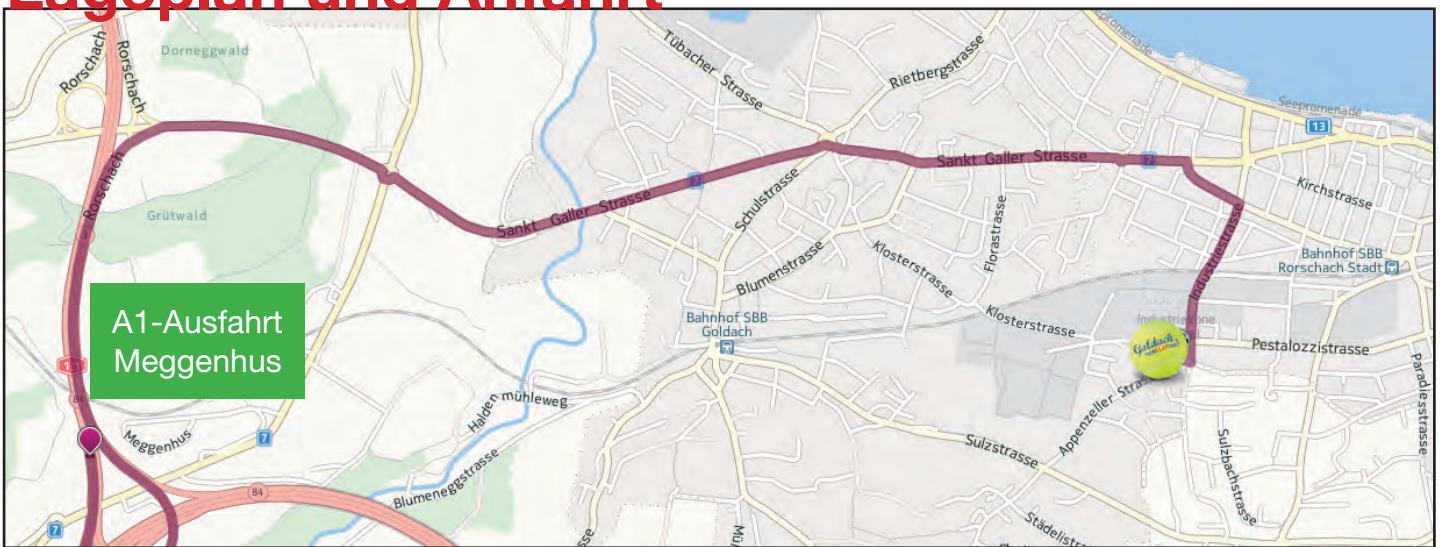

TENNISCLUB

GOLDACH

Where else?

...für jede und jeden

Lageplan und Anfahrt

Anfahrt mit dem Auto

Der Tennisclub Goldach befindet sich an der Ortsgrenze von Rorschach, Rorschacherberg zu Goldach an der Kreuzung Wiesentalstrasse-Pestalozzistrasse. Der Eingang zum Tennisclub befinden sich an der Wiesentalstrasse. Parkplätze befinden sich entlang der Wiesental-, Pestalozzi- oder Blumenfeldstrasse.

Anfahrt von der Thurgauer-/St. Gallerstrasse kommend

Biegen Sie in die Industriestrasse ein, passieren den Kreisverkehr, überqueren die Bahnlinie SG. Nach etwa 150 Metern bei der Kreuzung geradeaus in die Wiesentalstrasse ist rechts der Eingang zum TC Goldach.

Anfahrt von der Sulz-/Goldacherstrasse kommend

Fahren Sie bis zum Kreisverkehr St. Anna Schloss Str., vom Kreisverkehr aus biegen Sie in die Rosengartenstrasse, fahren bis zur Kreuzung Pestalozzistrasse, biegen links ab, fahren bis zu Kreuzung Industrie-/Pestalozzistrasse, biegen links ab. Nach 20 Metern kommt rechts der Eingang zum TC Goldach.